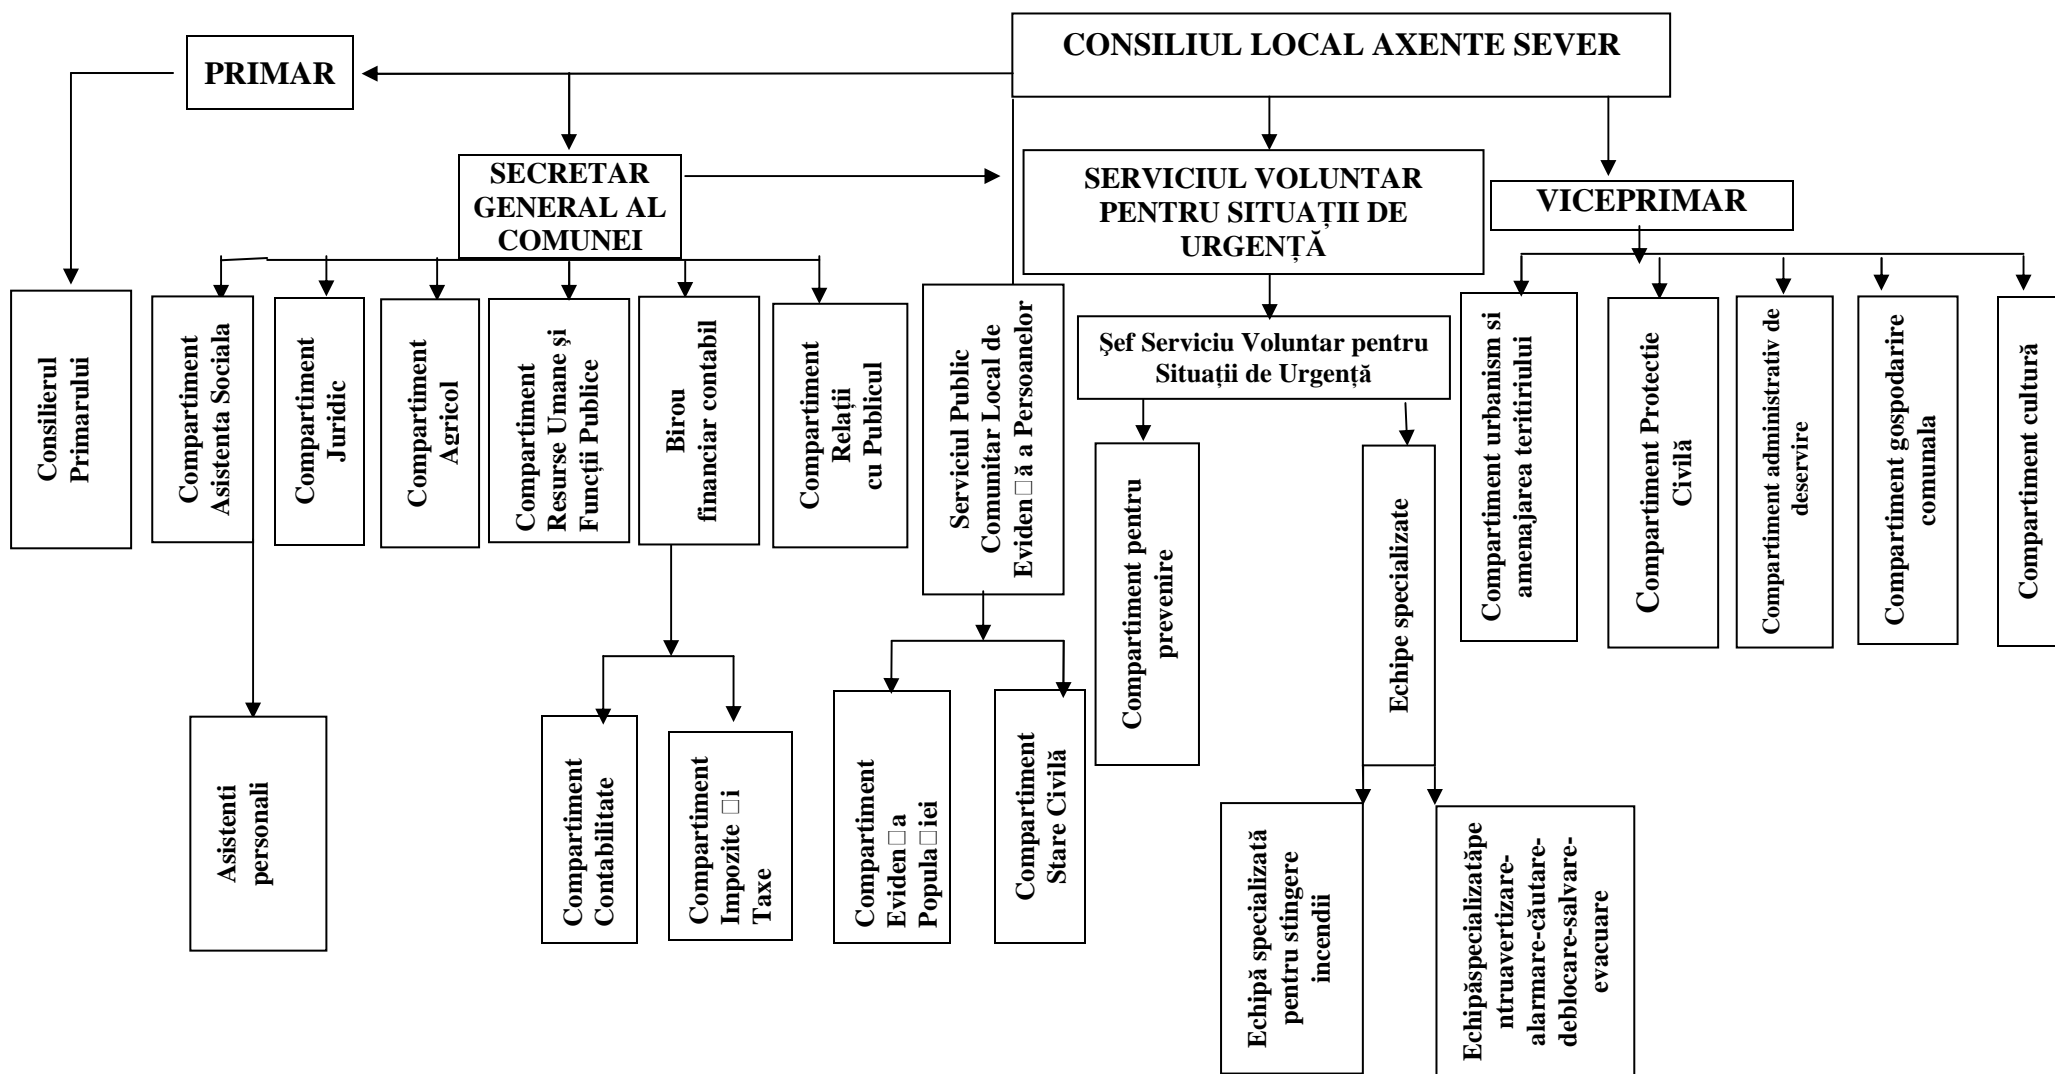

ORGANIGRAMĂ

<p>PREȘEDINTE DE ȘEDINȚĂ CONSILIER LOCAL PETRIȘOR GHEORGHE</p>	<p>CONTRASEMNEAZĂ SECRETAR GENERAL IUGA ANDREEA MARIA</p>
-----------------------------------------------------------------------------------------------	------------------------------------------------------------------------------------------